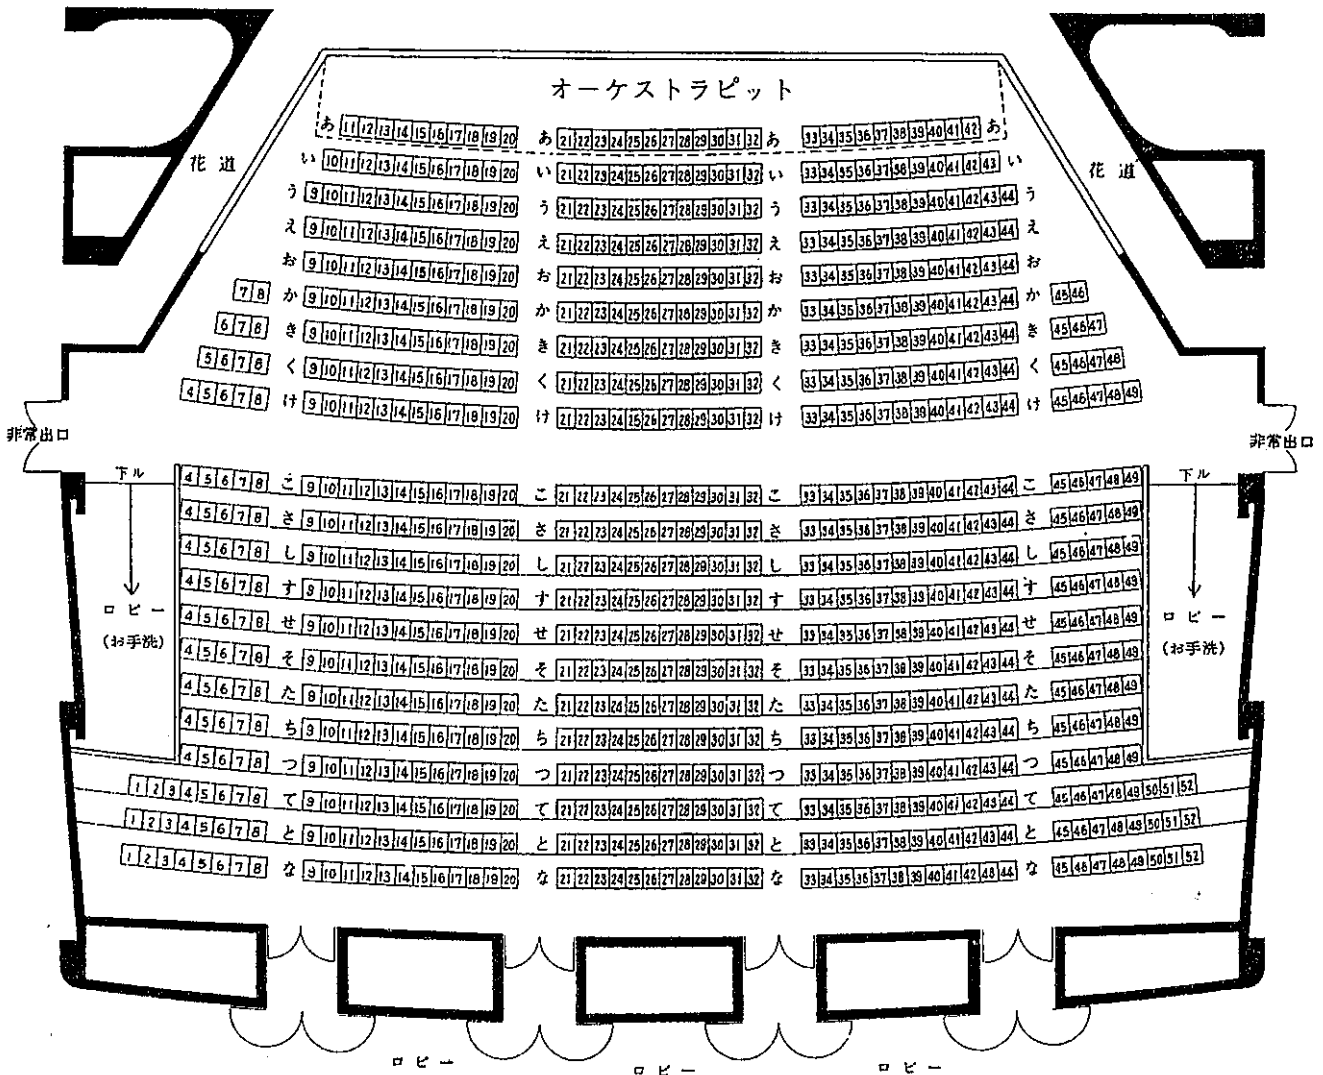

東大阪市立市民会館大ホール座席表

(席数 1504)

舞 台

1 階座席表 [席数 916]

2 階座席表 [席数 588]